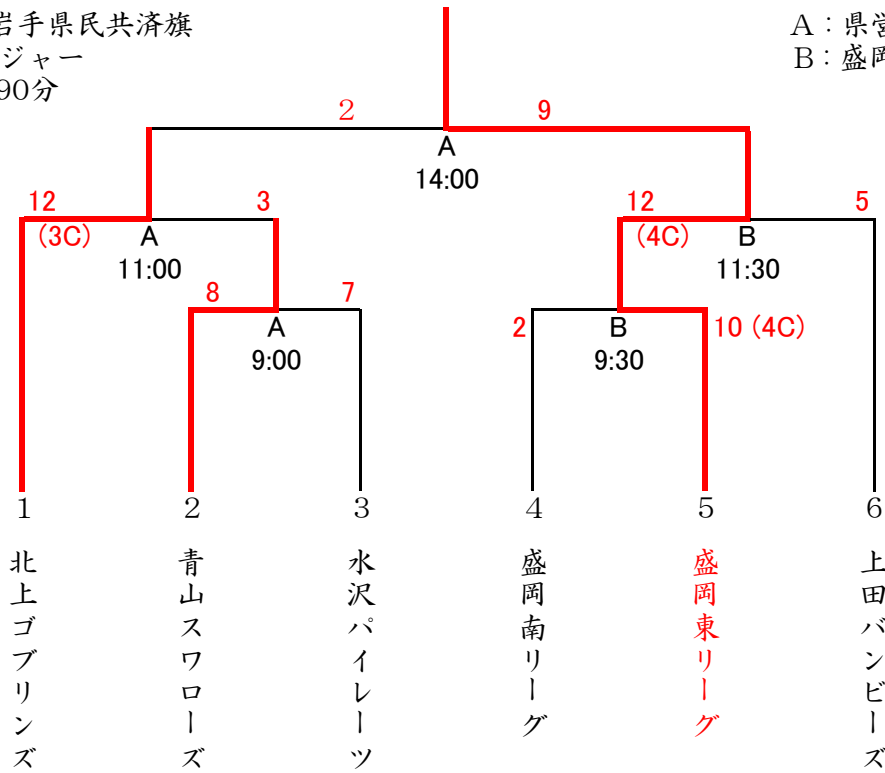

組 合 せ

第 11 回岩手県民共済旗
メジャー
90分

A : 県営球場
B : 盛岡南A

第 11 回岩手県民共済旗
マイナー
70分

C: 附属上太田G
D: 盛岡南B