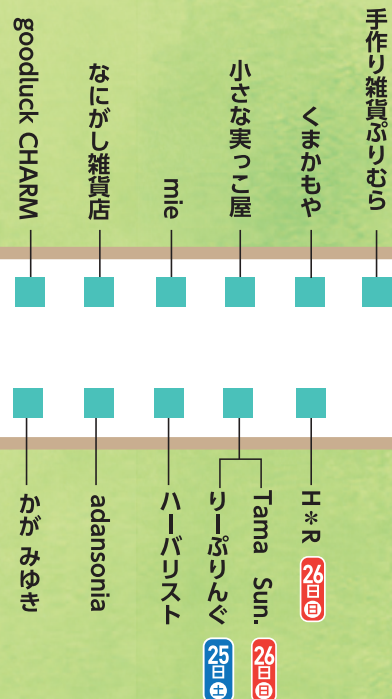

# 屋外会場

※レイアウトはイメージです

- Shifa
- 雪猫工房
- おりらく
- BIBULLS
- REPOSER
- red\*butterfly
- Eka Jewelry
- nappole cappole
- 布あそび美屋
- kotohogi
- LUNA LINO
- ポレポレパカ
- bloem∞Lino
- 手作り籠工房m
- Bonheur
- Le lien
- Nana.sent
- Coco音いろ
- Gina
- 中沢二十番地
- ウッドクラフト アルモ
- woodberry
- 手づくり花工房

# 屋内会場

※レイアウトはイメージです

入口